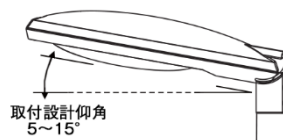

- ・ ランプ寿命が10万時間と非常に長く、交換の手間を省けます。
- ・ 消費電力は、水銀灯の約50~65%削減、白熱灯の1/10程度です。
- ・ チラツキ、グレアがなく、自然な光で、目も疲れにくい特長があります。
- ・ 全指向性のため、トンネルや高天井の照明でも見やすくなります。
- ・ 瞬時に点灯するため、必要なときだけ点灯でき、節電にも役立ちます。

仕様

- ・ 本体カバーにアルミダイカスト (ADC12) 使用
- ・ 耐錆、劣化に強い屋外用の静電塗装を施工
- ・ ガラスカバーは強化ガラスを使用
- ・ 取付ポール径：Φ48~60.5mm
- ・ 取付設計仰角：5~15°
- ・ 取付角度調整：最大15°
- ・ 落雷対策 (雷サージ)：5KV (※最大20KV)
- ・ 防塵・防水：IP66
- ・ 総務省電波法：型式指定取得
- ・ 特許取得済み (第6060285)

外形寸法：(単位：mm)

取付け方法 垂直ポールの場合

品番	DLDL036J-WJ40/T	DLDL036J-WJ60/T	DLDL036J-WJ80/T	DLDL036J-WJ100/T	DLDL036J-WJ120/T	DLDL036J-WJ150/T	
ランプ効率 (W)	40	60	80	100	120	150	
定格光束 (lm)	3600	5400	7200	9000	10800	13500	
定格電圧 (V)	100V/200V 50Hz/60Hz						
定格電流 (A) <small>100V/200V時</small>	0.44 / 0.22	0.65 / 0.33	0.86 / 0.43	1.08 / 0.54	1.29 / 0.65	1.60 / 0.80	
インバータ消費電力 (W)	4	5	6	7.5	8.5	10	
力率	≥0.98						
防塵・防水等級	IP66						
耐雷サージ	5KV (※オプションで最大20KV)						
外形寸法 (mm) (L×W×H)	755x320x175						
梱包箱寸法 (mm)	860x420x220						
本体重量 (kg)	7.5	7.6	8.1	8.2	8.5	8.6	
梱包材込重量 (kg)	8.7	8.8	9.3	9.4	9.7	9.8	
作動環境温度	-40°C~50°C (これ以外の環境でお使いになる場合はご相談ください)						
色温度	2700K ~ 6500K (標準品は5000K)						
ランプ種別	電球色 (2700K)	3200lm 44w 72.7lm/w	4800lm 65w 73.8lm/w	6400lm 86w 74.4lm/w	8000lm 107.5w 74.4lm/w	9600lm 128.5w 74.7lm/w	12000lm 160w 75.0lm/w
	温白色 (3700K)	3300lm 44w 75.0lm/w	4900lm 65w 75.4lm/w	6500lm 86w 75.6lm/w	8200lm 107.5w 76.3lm/w	9800lm 128.5w 76.3lm/w	12300lm 160w 76.9lm/w
	白色 (4200K)	3300lm 44w 75.0lm/w	5000lm 65w 76.9lm/w	6700lm 86w 77.9lm/w	8300lm 107.5w 77.2lm/w	10000lm 128.5w 77.8lm/w	12600lm 160w 78.8lm/w
	昼白色 (5000K)	3600lm 44w 81.8lm/w	5400lm 65w 83.1lm/w	7200lm 86w 83.7lm/w	9000lm 107.5w 83.7lm/w	10800lm 128.5w 84.0lm/w	13500lm 160w 84.4lm/w
	昼光色 (6500K)	3500lm 44w 79.5lm/w	5200lm 65w 80.0lm/w	6900lm 86w 80.2lm/w	8700lm 107.5w 80.9lm/w	10400lm 128.5w 80.9lm/w	13000lm 160w 81.3lm/w