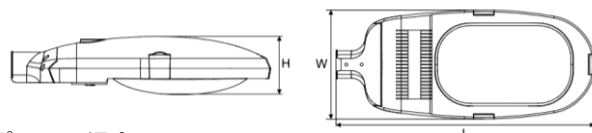

Street Light

街路灯インダクションランプ

DLDL036

強化ガラスカバー付
取付角度調整可能

より明るく、より長寿命に。街の風景を明るく照らす街路灯。

主な用途

街路灯、道路照明、屋外駐車場、公園

特徴

- ・ ランプ寿命が10万時間と非常に長く、交換の手間を省けます。
- ・ 消費電力は、水銀灯の約50~65%削減、白熱灯の1/10程度です。
- ・ チラツキ、グレアがなく、自然な光で、目も疲れにくい特長があります。
- ・ 全指向性のため、トンネルや高天井の照明でも見やすくなります。
- ・ 瞬時に点灯するため、必要なときだけ点灯でき、節電にも役立ちます。

仕様

- ・ 本体カバーにアルミダイカスト (ADC12) 使用
- ・ 耐錆、劣化に強い屋外用の静電塗装を施工
- ・ ガラスカバーは強化ガラスを使用
- ・ 取付ポール径：Φ48~60.5mm
- ・ 取付設計仰角：5~15°
- ・ 取付角度調整：最大15°
- ・ 落雷対策 (雷サージ)：5KV (※最大20KV)
- ・ 防塵・防水：IP66
- ・ 総務省電波法：型式指定取得
- ・ 特許取得済み (第6060285)

外形寸法：(単位：mm)

取付け方法 垂直ポールの場合

品番	DLDL036J-WJ40/T	DLDL036J-WJ60/T	DLDL036J-WJ80/T	DLDL036J-WJ100/T	DLDL036J-WJ120/T	DLDL036J-WJ150/T	
ランプ効率 (W)	40	60	80	100	120	150	
定格光束 (lm)	3600	5400	7200	9000	10800	13500	
定格電圧 (V)	100V/200V 50Hz/60Hz						
定格電流 (A) <small>100V/200V時</small>	0.44 / 0.22	0.65 / 0.33	0.86 / 0.43	1.08 / 0.54	1.29 / 0.65	1.60 / 0.80	
インバータ消費電力 (W)	4	5	6	7.5	8.5	10	
力率	≥0.98						
防塵・防水等級	IP66						
耐雷サージ	5KV (※オプションで最大20KV)						
外形寸法 (mm) (L×W×H)	755x320x175						
梱包箱寸法 (mm)	860x420x220						
本体重量 (kg)	7.5	7.6	8.1	8.2	8.5	8.6	
梱包材込重量 (kg)	8.7	8.8	9.3	9.4	9.7	9.8	
作動環境温度	-40°C~50°C (これ以外の環境でお使いになる場合はご相談ください)						
色温度	2700K ~ 6500K (標準品は5000K)						
ランプ種別	電球色 (2700K)	3200lm 44w 72.7lm/w	4800lm 65w 73.8lm/w	6400lm 86w 74.4lm/w	8000lm 107.5w 74.4lm/w	9600lm 128.5w 74.7lm/w	12000lm 160w 75.0lm/w
	温白色 (3700K)	3300lm 44w 75.0lm/w	4900lm 65w 75.4lm/w	6500lm 86w 75.6lm/w	8200lm 107.5w 76.3lm/w	9800lm 128.5w 76.3lm/w	12300lm 160w 76.9lm/w
	白色 (4200K)	3300lm 44w 75.0lm/w	5000lm 65w 76.9lm/w	6700lm 86w 77.9lm/w	8300lm 107.5w 77.2lm/w	10000lm 128.5w 77.8lm/w	12600lm 160w 78.8lm/w
	昼白色 (5000K)	3600lm 44w 81.8lm/w	5400lm 65w 83.1lm/w	7200lm 86w 83.7lm/w	9000lm 107.5w 83.7lm/w	10800lm 128.5w 84.0lm/w	13500lm 160w 84.4lm/w
	昼光色 (6500K)	3500lm 44w 79.5lm/w	5200lm 65w 80.0lm/w	6900lm 86w 80.2lm/w	8700lm 107.5w 80.9lm/w	10400lm 128.5w 80.9lm/w	13000lm 160w 81.3lm/w