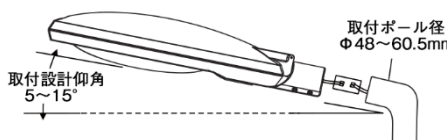

- ・ ランプ寿命が10万時間と非常に長く、交換の手間を省けます。
- ・ 消費電力は、水銀灯の約50~65%削減、白熱灯の1/10程度です。
- ・ チラツキ、グレアがなく、自然な光で、目も疲れにくい特長があります。
- ・ 全指向性のため、トンネルや高天井の照明でも見やすくなります。
- ・ 瞬時に点灯するため、必要なときだけ点灯でき、節電にも役立ちます。

仕様

- ・ 本体カバーにアルミダイカスト (ADC12) 使用
- ・ 耐錆、劣化に強い屋外用の静電塗装を施工
- ・ ガラスカバーは強化ガラスを使用
- ・ 取付ポール径：Φ48~60.5mm
- ・ 取付設計仰角：5~15°
- ・ 取付角度調整：最大15°
- ・ 落雷対策 (雷サージ)：5KV (※最大20KV)
- ・ 防塵・防水：IP66
- ・ 総務省電波法：型式指定取得
- ・ 特許取得済み (第6060285)

外形寸法：(単位：mm)

取付け方法 垂直ポールの場合

品番	DLDL036J-WJ40/T	DLDL036J-WJ60/T	DLDL036J-WJ80/T	DLDL036J-WJ100/T	DLDL036J-WJ120/T	DLDL036J-WJ150/T	
ランプ効率 (W)	40	60	80	100	120	150	
定格光束 (lm)	3600	5400	7200	9000	10800	13500	
定格電圧 (V)	100V/200V 50Hz/60Hz						
定格電流 (A) <small>100V/200V時</small>	0.44 / 0.22	0.65 / 0.33	0.86 / 0.43	1.08 / 0.54	1.29 / 0.65	1.60 / 0.80	
インバータ消費電力 (W)	4	5	6	7.5	8.5	10	
力率	≥0.98						
防塵・防水等級	IP66						
耐雷サージ	5KV (※オプションで最大20KV)						
外形寸法 (mm) (L×W×H)	755x320x175						
梱包箱寸法 (mm)	860x420x220						
本体重量 (kg)	7.5	7.6	8.1	8.2	8.5	8.6	
梱包材込重量 (kg)	8.7	8.8	9.3	9.4	9.7	9.8	
作動環境温度	-40°C~50°C (これ以外の環境でお使いになる場合はご相談ください)						
色温度	2700K ~ 6500K (標準品は5000K)						
ランプ種別	電球色 (2700K)	3200lm 44w 72.7lm/w	4800lm 65w 73.8lm/w	6400lm 86w 74.4lm/w	8000lm 107.5w 74.4lm/w	9600lm 128.5w 74.7lm/w	12000lm 160w 75.0lm/w
	温白色 (3700K)	3300lm 44w 75.0lm/w	4900lm 65w 75.4lm/w	6500lm 86w 75.6lm/w	8200lm 107.5w 76.3lm/w	9800lm 128.5w 76.3lm/w	12300lm 160w 76.9lm/w
	白色 (4200K)	3300lm 44w 75.0lm/w	5000lm 65w 76.9lm/w	6700lm 86w 77.9lm/w	8300lm 107.5w 77.2lm/w	10000lm 128.5w 77.8lm/w	12600lm 160w 78.8lm/w
	昼白色 (5000K)	3600lm 44w 81.8lm/w	5400lm 65w 83.1lm/w	7200lm 86w 83.7lm/w	9000lm 107.5w 83.7lm/w	10800lm 128.5w 84.0lm/w	13500lm 160w 84.4lm/w
	昼光色 (6500K)	3500lm 44w 79.5lm/w	5200lm 65w 80.0lm/w	6900lm 86w 80.2lm/w	8700lm 107.5w 80.9lm/w	10400lm 128.5w 80.9lm/w	13000lm 160w 81.3lm/w