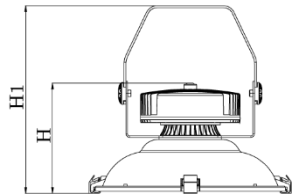

外形寸法：（単位：mm）

H：ステーを90°にした状態  
H1：ステーを伸ばした状態

配光曲線