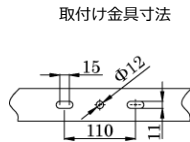

外形寸法：（単位：mm）

H：ステーを90°にした状態  
H1：ステーを伸ばした状態

配光曲線